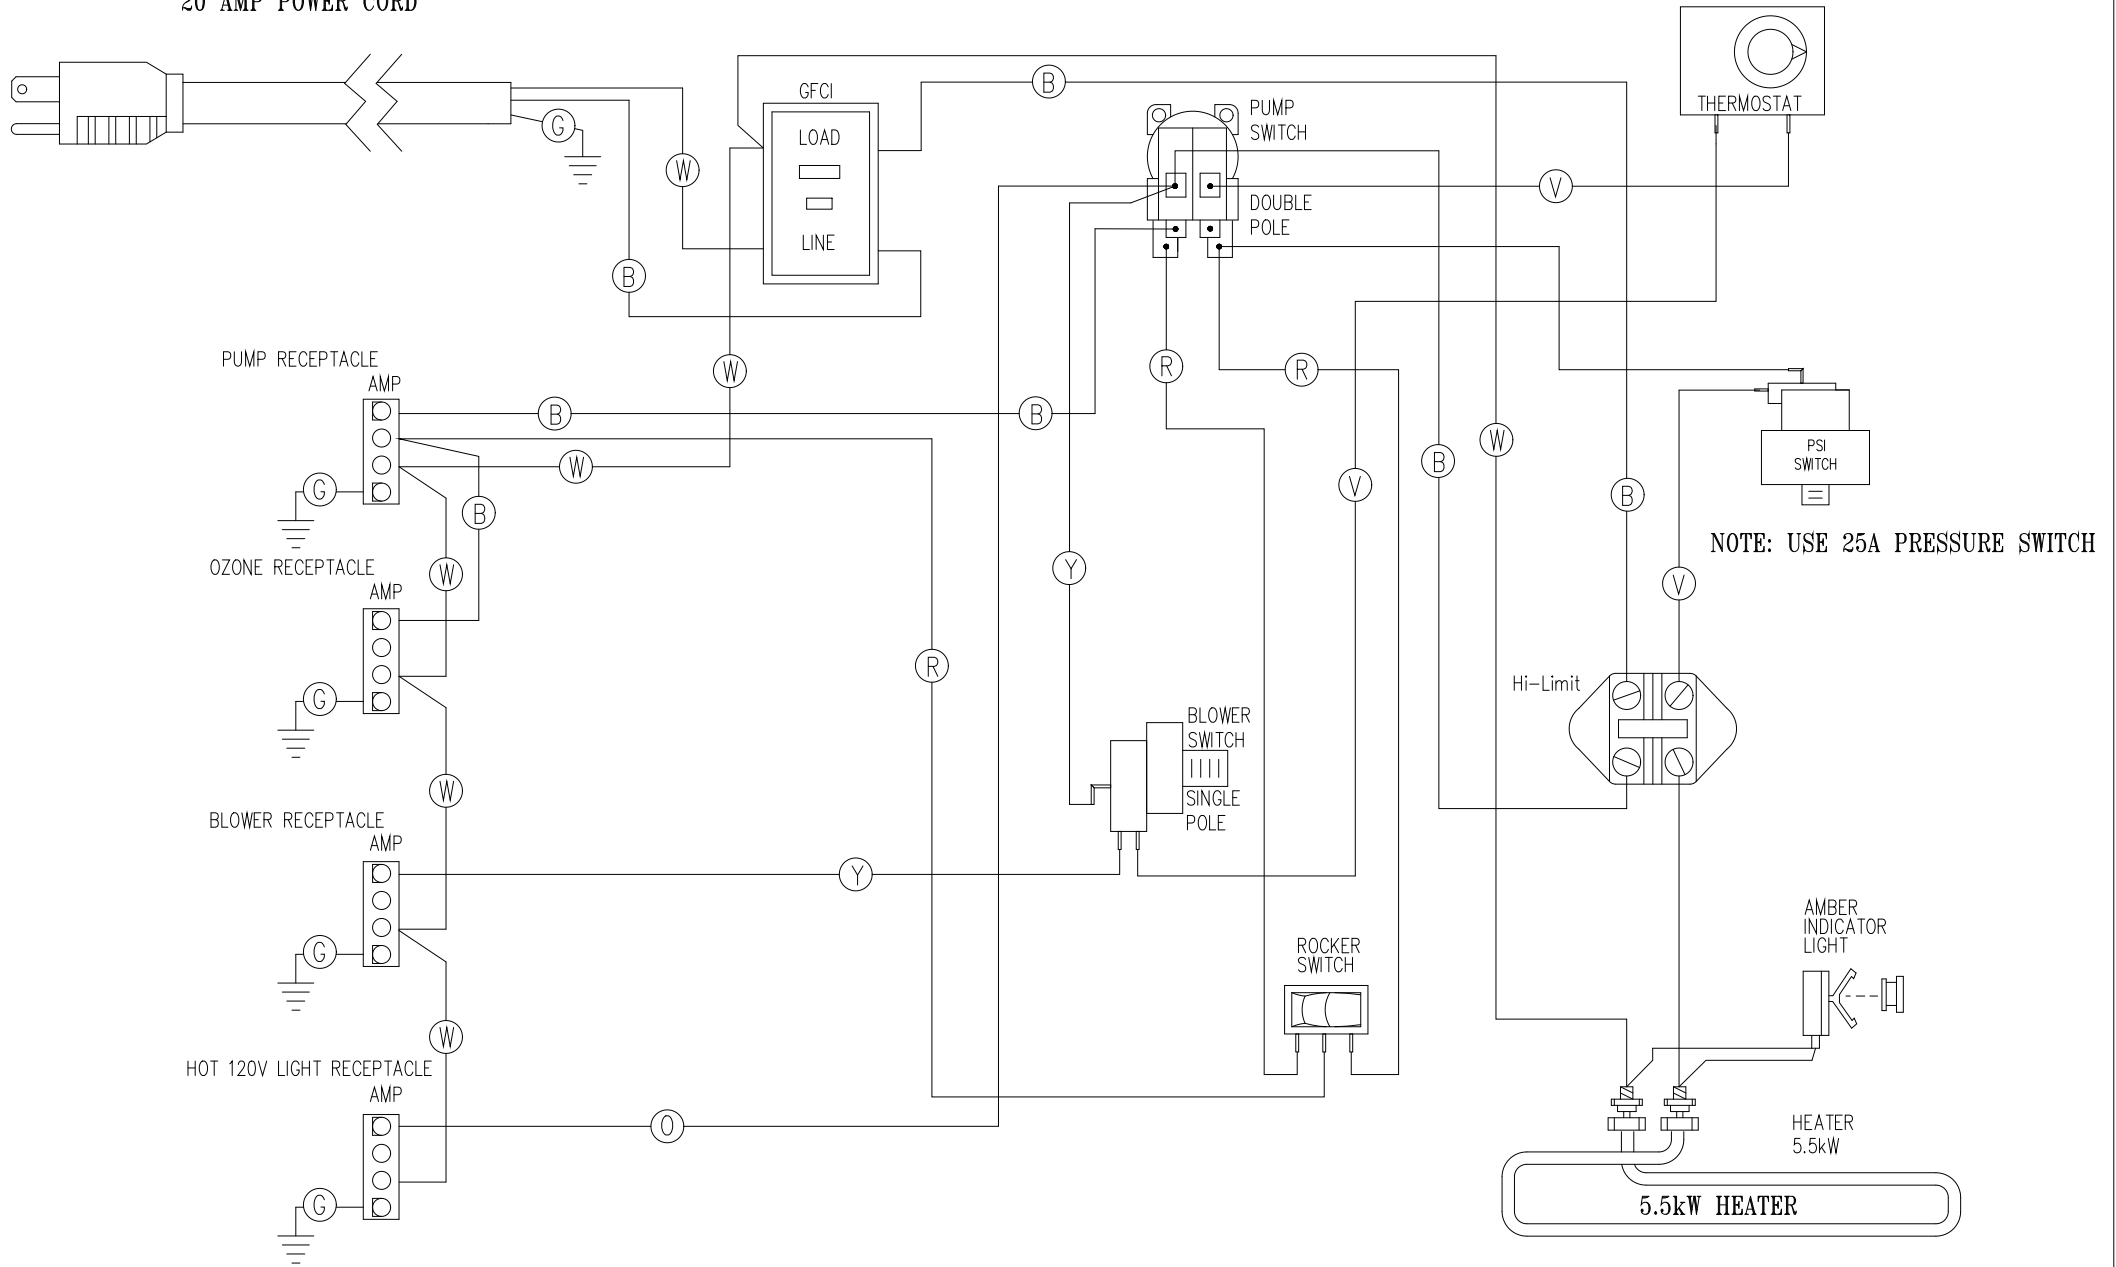

20 AMP POWER CORD

NOTE: USE 25A PRESSURE SWITCH

HYDRO-QUIP
CORONA, CA (951) 273-7575

Manufacture Notes:

Dwg. No.
101TG-BDEKQY

Drawn
DKS

Rev
9

Date
01.12.98

Diagram No.
900

Wire Color Code

- B - Black
- Br - Brown
- R - Red
- O - Orange
- Y - Yellow
- G - Green
- Bl - Blue
- V - Violet
- W - White